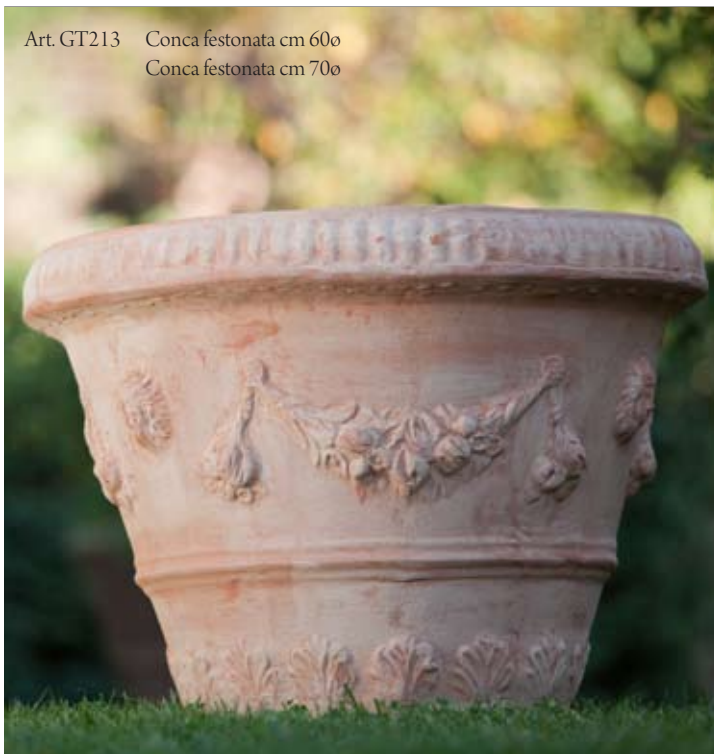

Art. GT263 Cachepot con anelli cm 40o  
Cachepot con anelli cm 35o  
Cachepot con anelli cm 30o  
Cachepot con anelli cm 25o  
Cachepot con anelli cm 20o  
Cachepot con anelli cm 15o

Art. GT271 Cassette x uccellini cm 25  
Cassette x uccellini cm 20

CERAMICHE ARTISTICHE

GIGLIO

Garden

Art. GT281 Conca festonata cm 55

Art. GT221

Art. GT285 Orcio con stemma cm 70x60  
Orcio con stemma cm 60x50

Art. GT213 Conca festonata cm 60o  
Conca festonata cm 70o

Art. GT282 Cassetta quadrata cm 38x34  
Cassetta quadrata cm 44x40