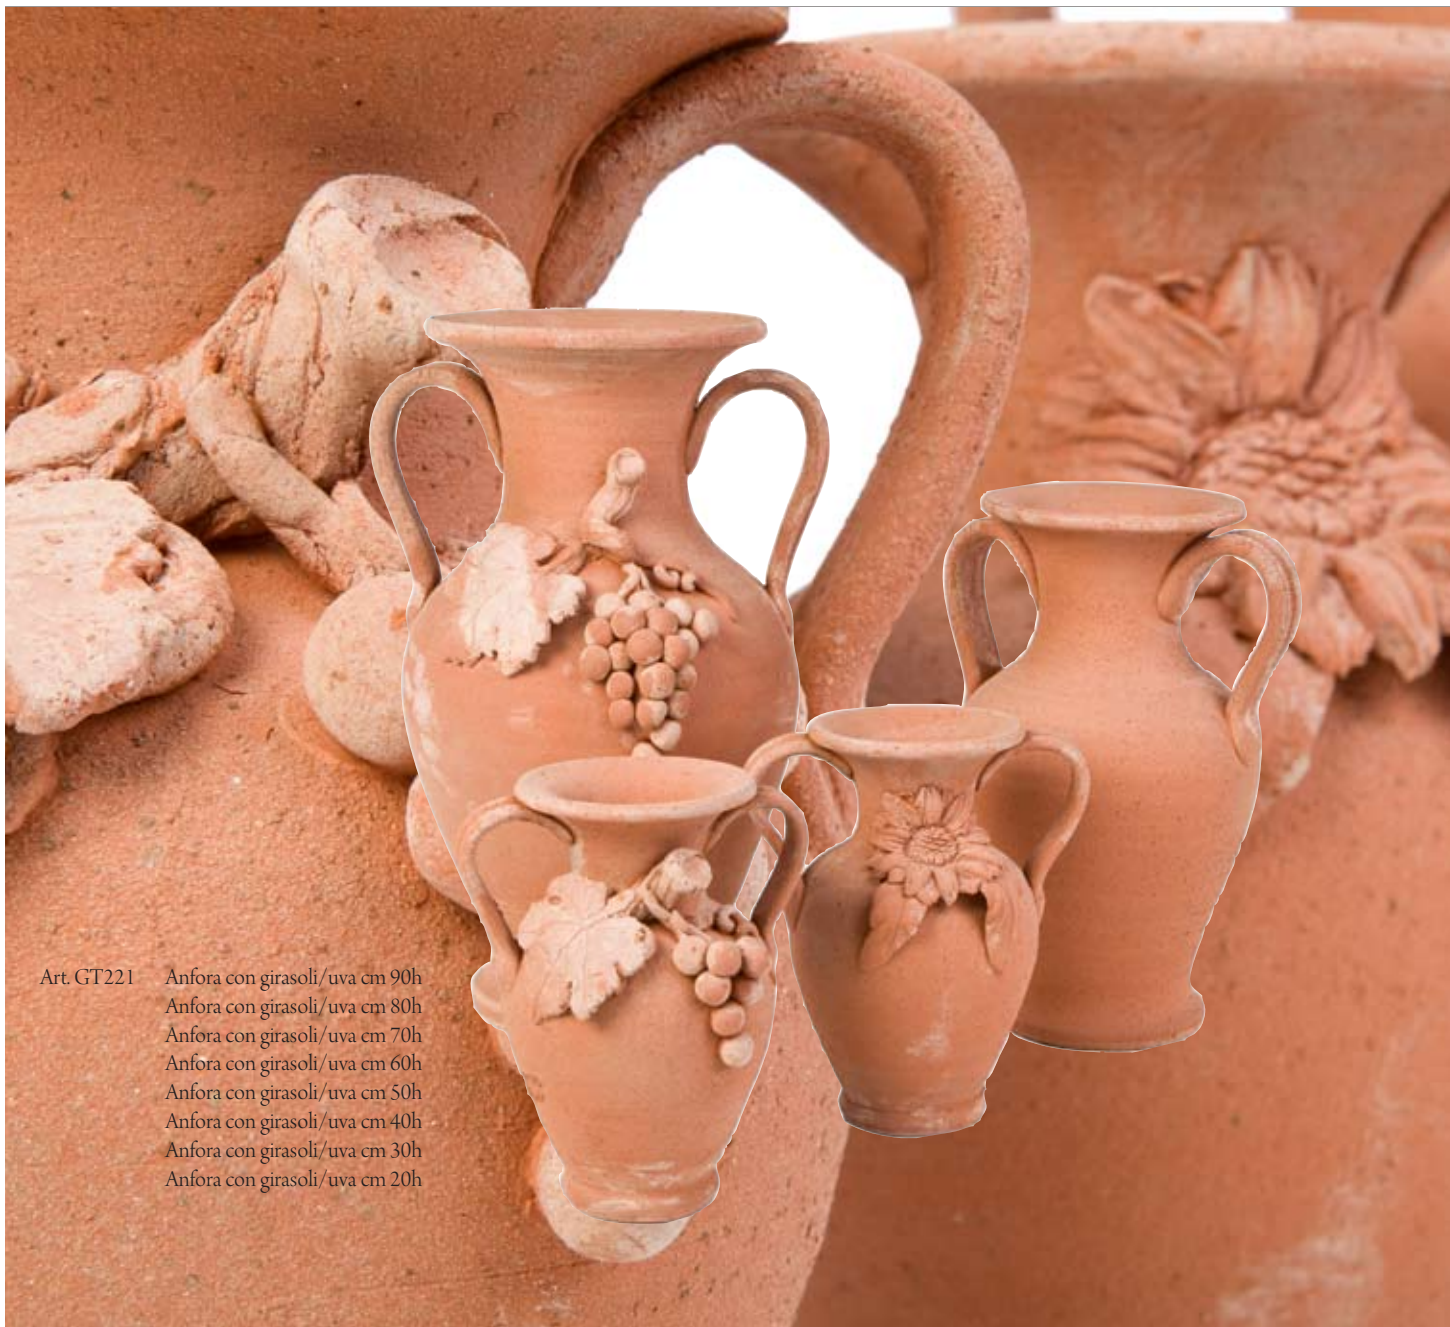

Art. GT203
Anfora con manici cm 90h
Anfora con manici cm 80h
Anfora con manici cm 70h
Anfora con manici cm 60h
Anfora con manici cm 50h
Anfora con manici cm 40h
Anfora con manici cm 30h
Anfora con manici cm 20h

Art. GT221 Anfora con girasoli/uva cm 90h
Anfora con girasoli/uva cm 80h
Anfora con girasoli/uva cm 70h
Anfora con girasoli/uva cm 60h
Anfora con girasoli/uva cm 50h
Anfora con girasoli/uva cm 40h
Anfora con girasoli/uva cm 30h
Anfora con girasoli/uva cm 20h