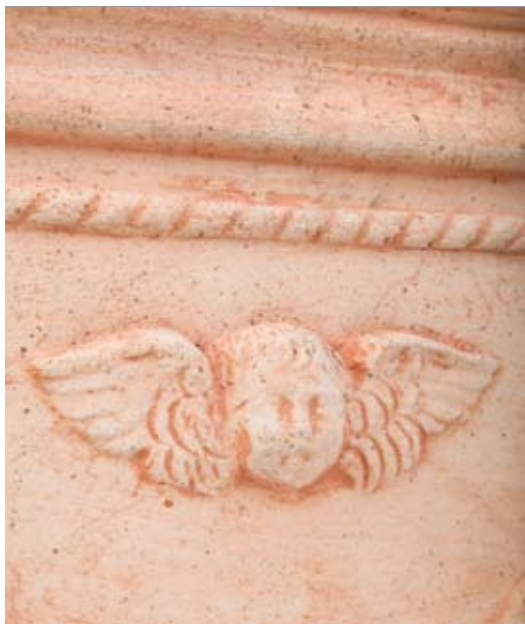

Art. GT264 Cachepot con manici cm 40ø
Cachepot con manici cm 35ø
Cachepot con manici cm 30ø

Art. GT266 Vasca rettangolare cm 62x32x32